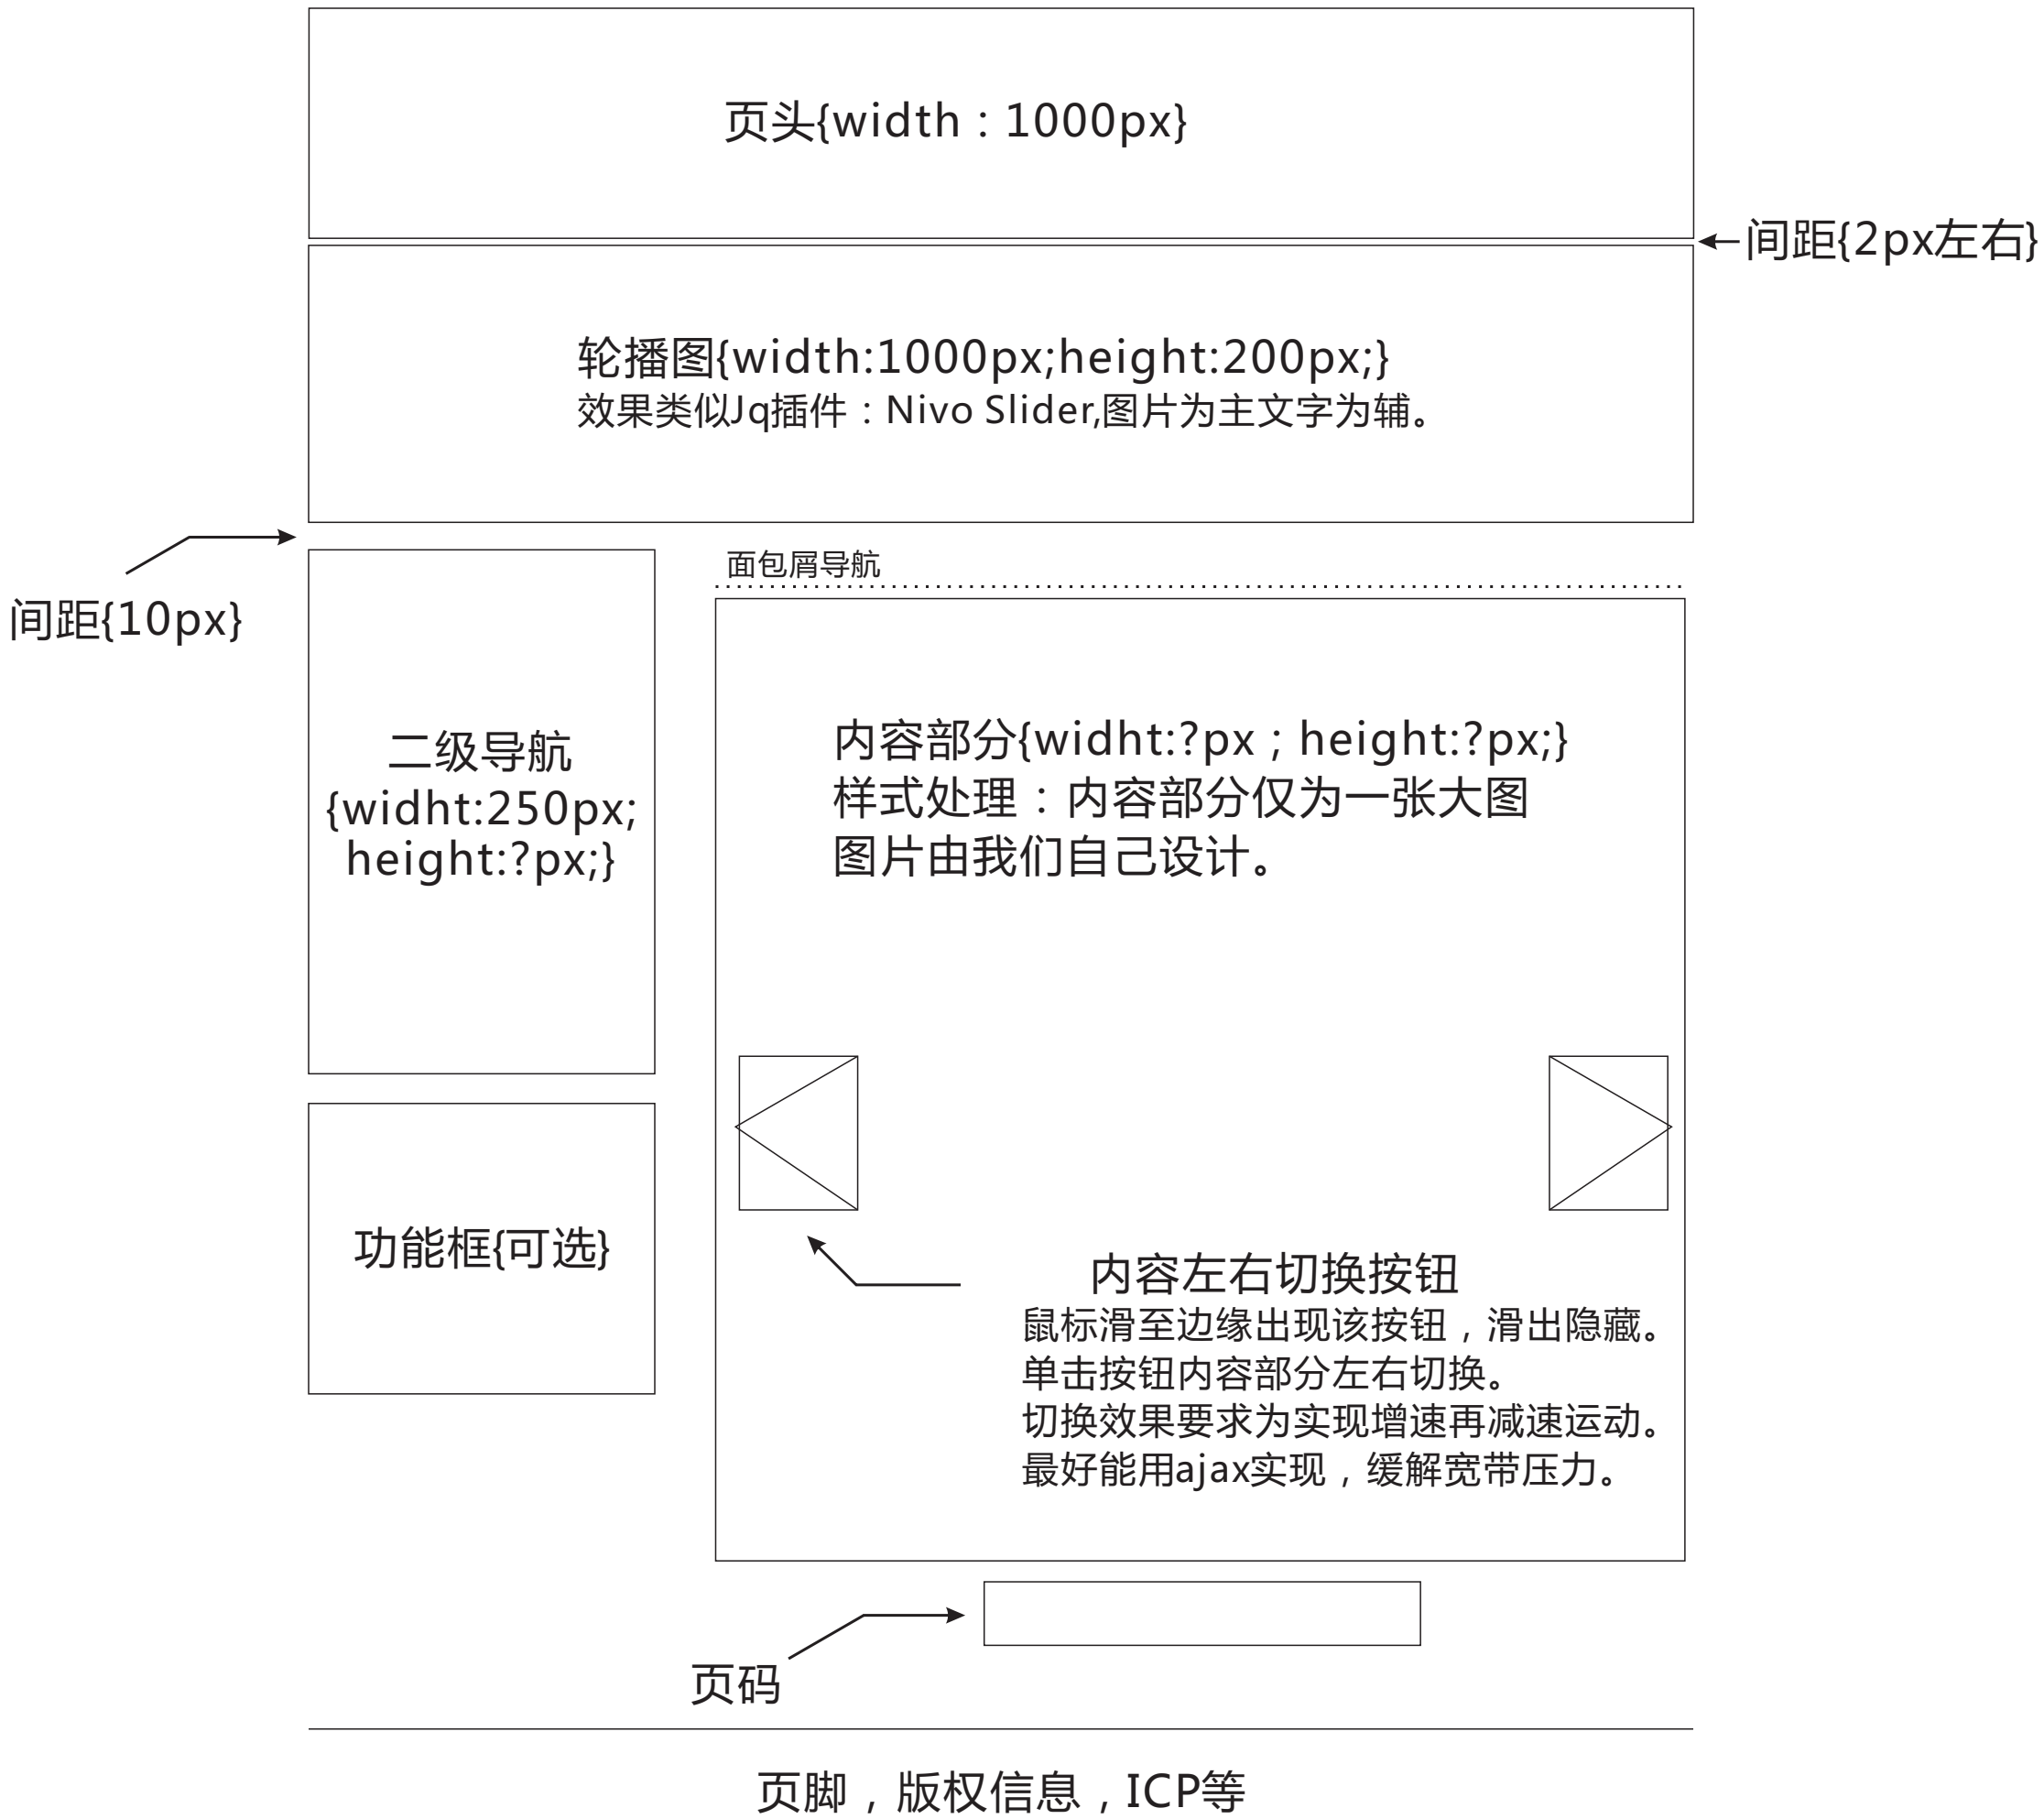

面包屑导航

| | | | | | | | | | |
|-------|----|-------|--------|---------|---------|-------|-------|-------|-------|
| 头型 | 全部 | 圆头 | 大沉头 | 小沉头 | 平头 | | | | |
| 材质 | 全部 | 碳钢 | 铝合金 | 不锈钢 | | | | | |
| 铆接板厚 | 全部 | 1-5mm | 5-10mm | 10-15mm | 15-20mm | | | | |
| 规格*尺寸 | 全部 | M3*14 | M4*20 | M5*22 | M6*35 | M3*14 | M3*14 | M3*14 | M3*14 |

已选择：碳钢 X 10-15mm X M6*35 X

| | | |
|------|------|------|
| 产品图片 | 产品图片 | 产品图片 |
| 文字 | 文字 | 文字 |

| | | |
|------|------|------|
| 产品图片 | 产品图片 | 产品图片 |
| 文字 | 文字 | 文字 |

页码

页脚，版权信息，ICP等

[产品详情页]页面排版设计草稿

[解决方案]页面排版设计草稿