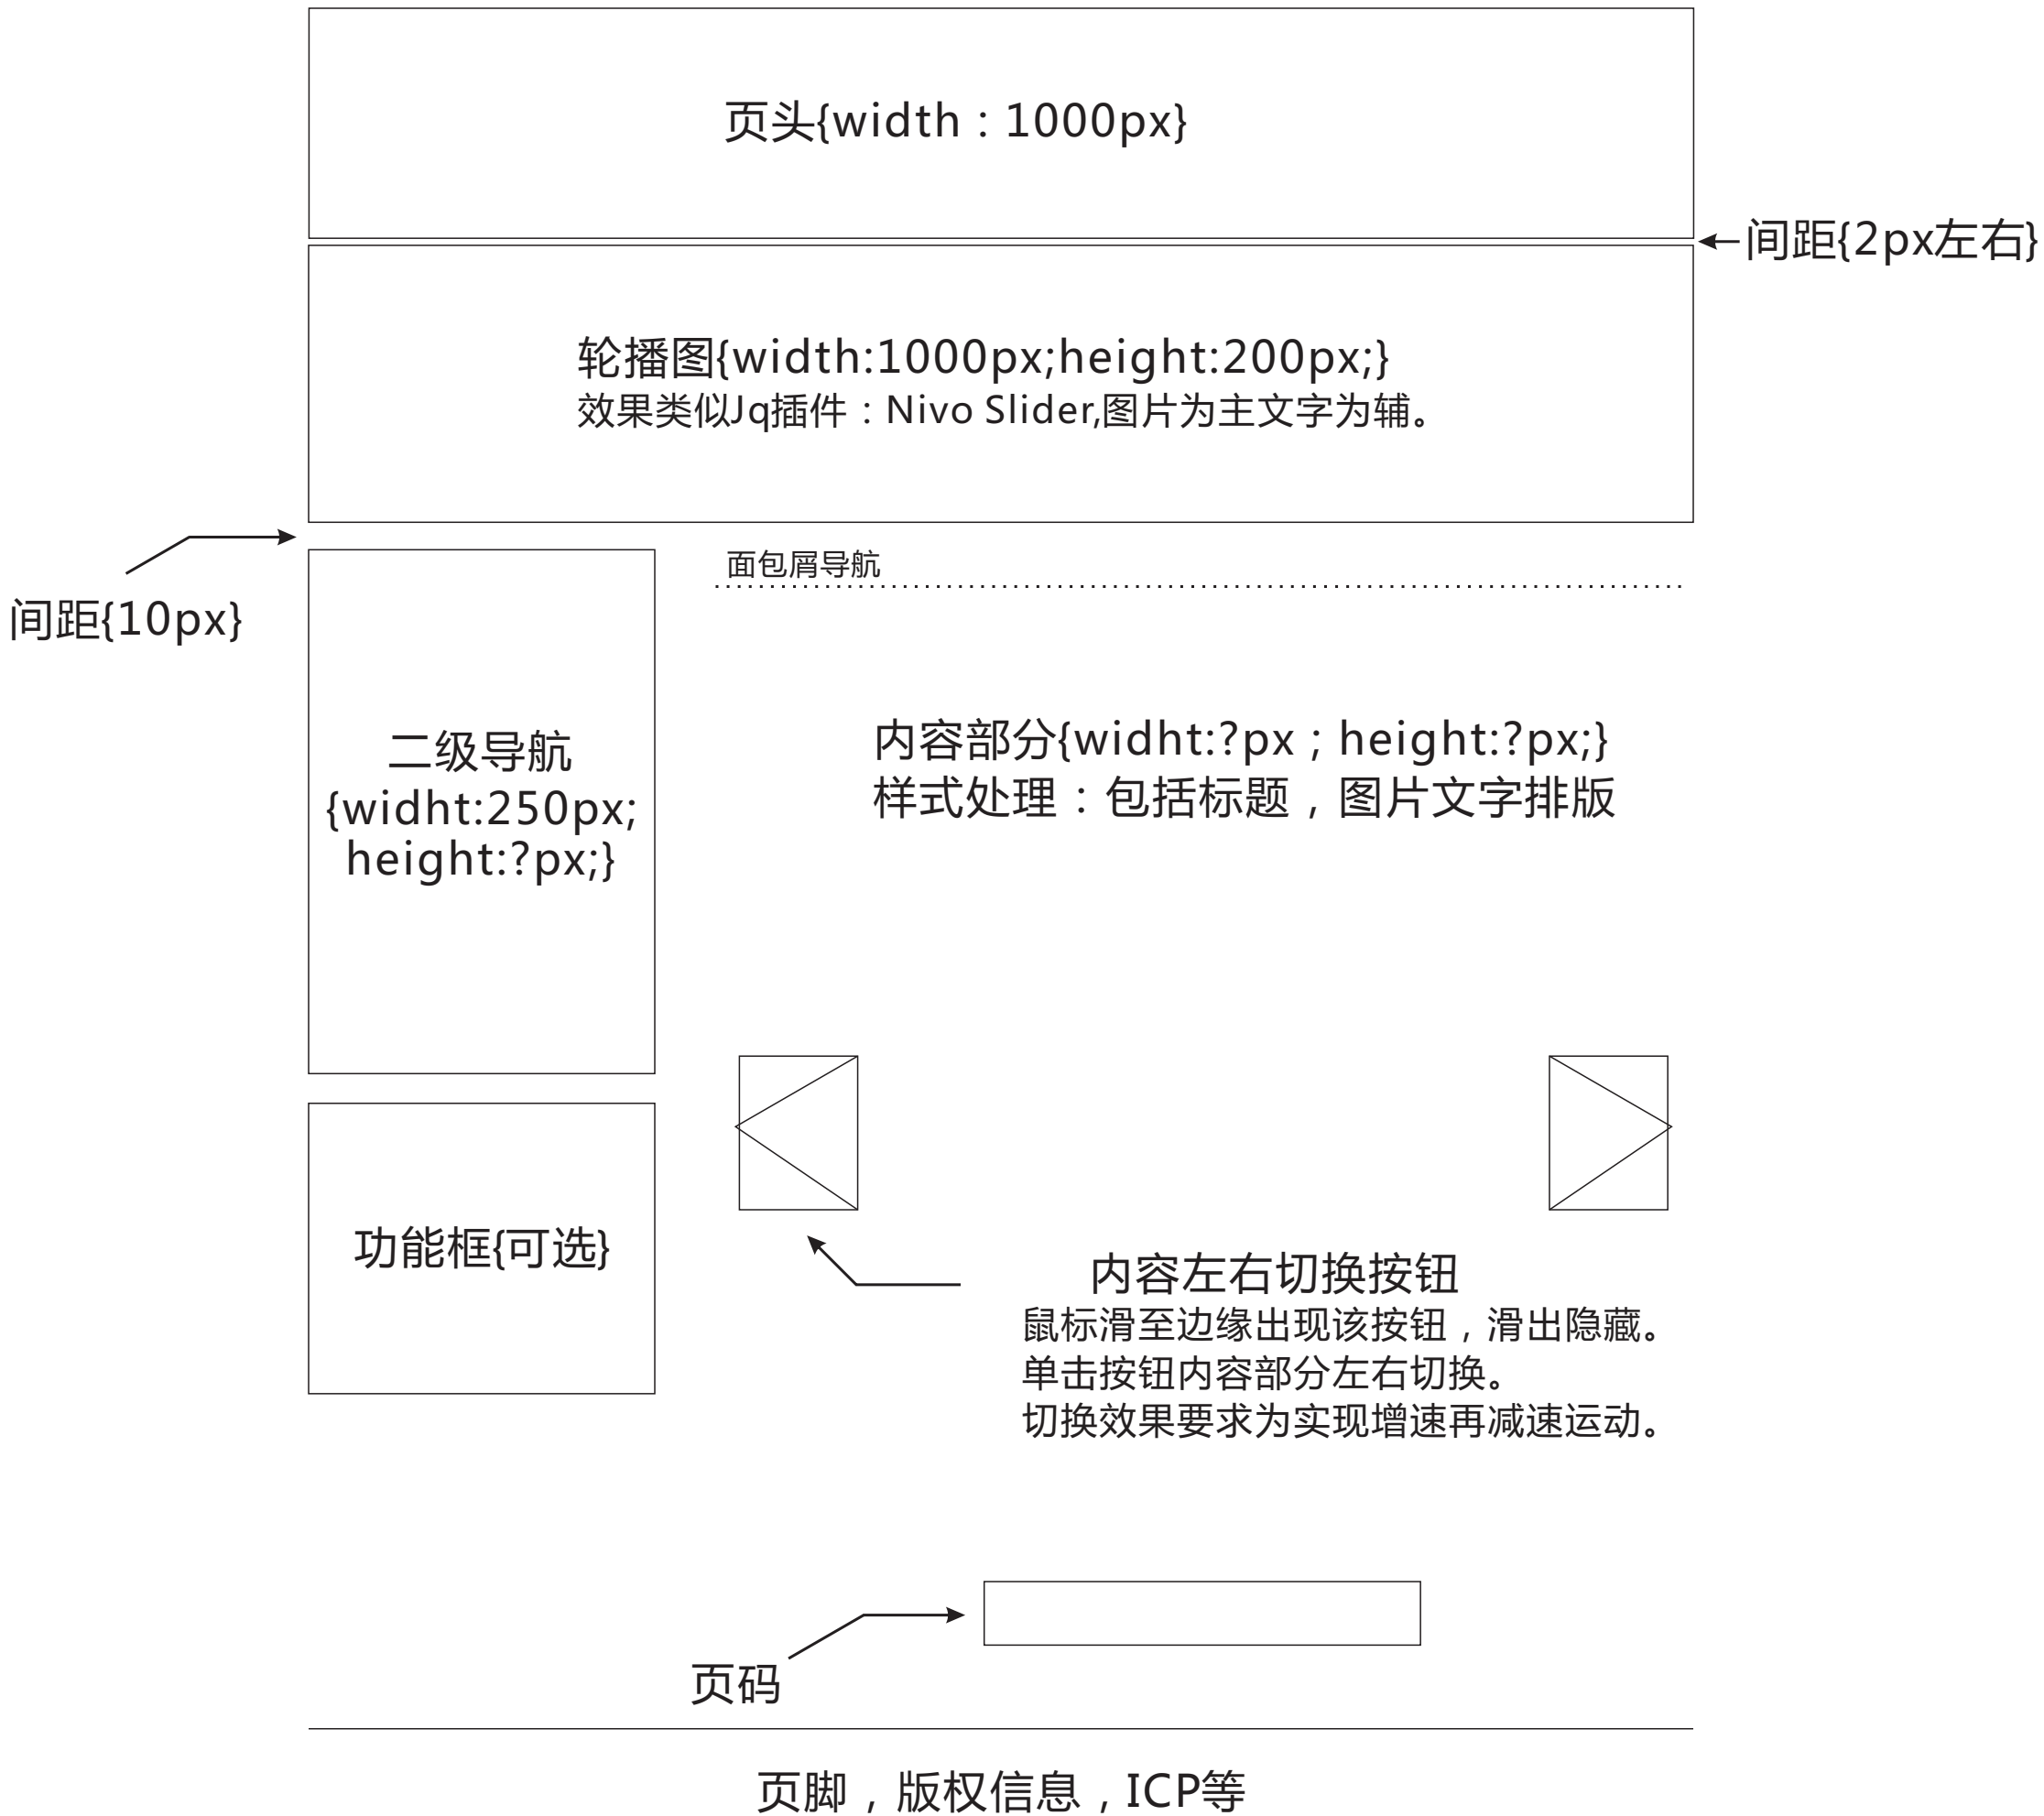

[关于DTSL]页面排版设计草稿

[产品中心]页面排版设计草稿

页头{width : 1000px}

轮播图{width:1000px;height:200px;}
效果类似Jq插件：Nivo Slider,图片为主文字为辅。

←间距{2px左右}

间距{10px}

折叠导航
{width:250px;
height:?px;}

功能框{可选}

面包屑导航

| | | | | | | | | | |
|-------|----|-------|--------|---------|---------|-------|-------|-------|-------|
| 头型 | 全部 | 圆头 | 大沉头 | 小沉头 | 平头 | | | | |
| 材质 | 全部 | 碳钢 | 铝合金 | 不锈钢 | | | | | |
| 铆接板厚 | 全部 | 1-5mm | 5-10mm | 10-15mm | 15-20mm | | | | |
| 规格*尺寸 | 全部 | M3*14 | M4*20 | M5*22 | M6*35 | M3*14 | M3*14 | M3*14 | M3*14 |

已选择：碳钢 X 10-15mm X M6*35 X

| | | |
|------|------|------|
| 产品图片 | 产品图片 | 产品图片 |
| 文字 | 文字 | 文字 |

| | | |
|------|------|------|
| 产品图片 | 产品图片 | 产品图片 |
| 文字 | 文字 | 文字 |

页码

页脚，版权信息，ICP等

[产品详情页]页面排版设计草稿

[解决方案]页面排版设计草稿