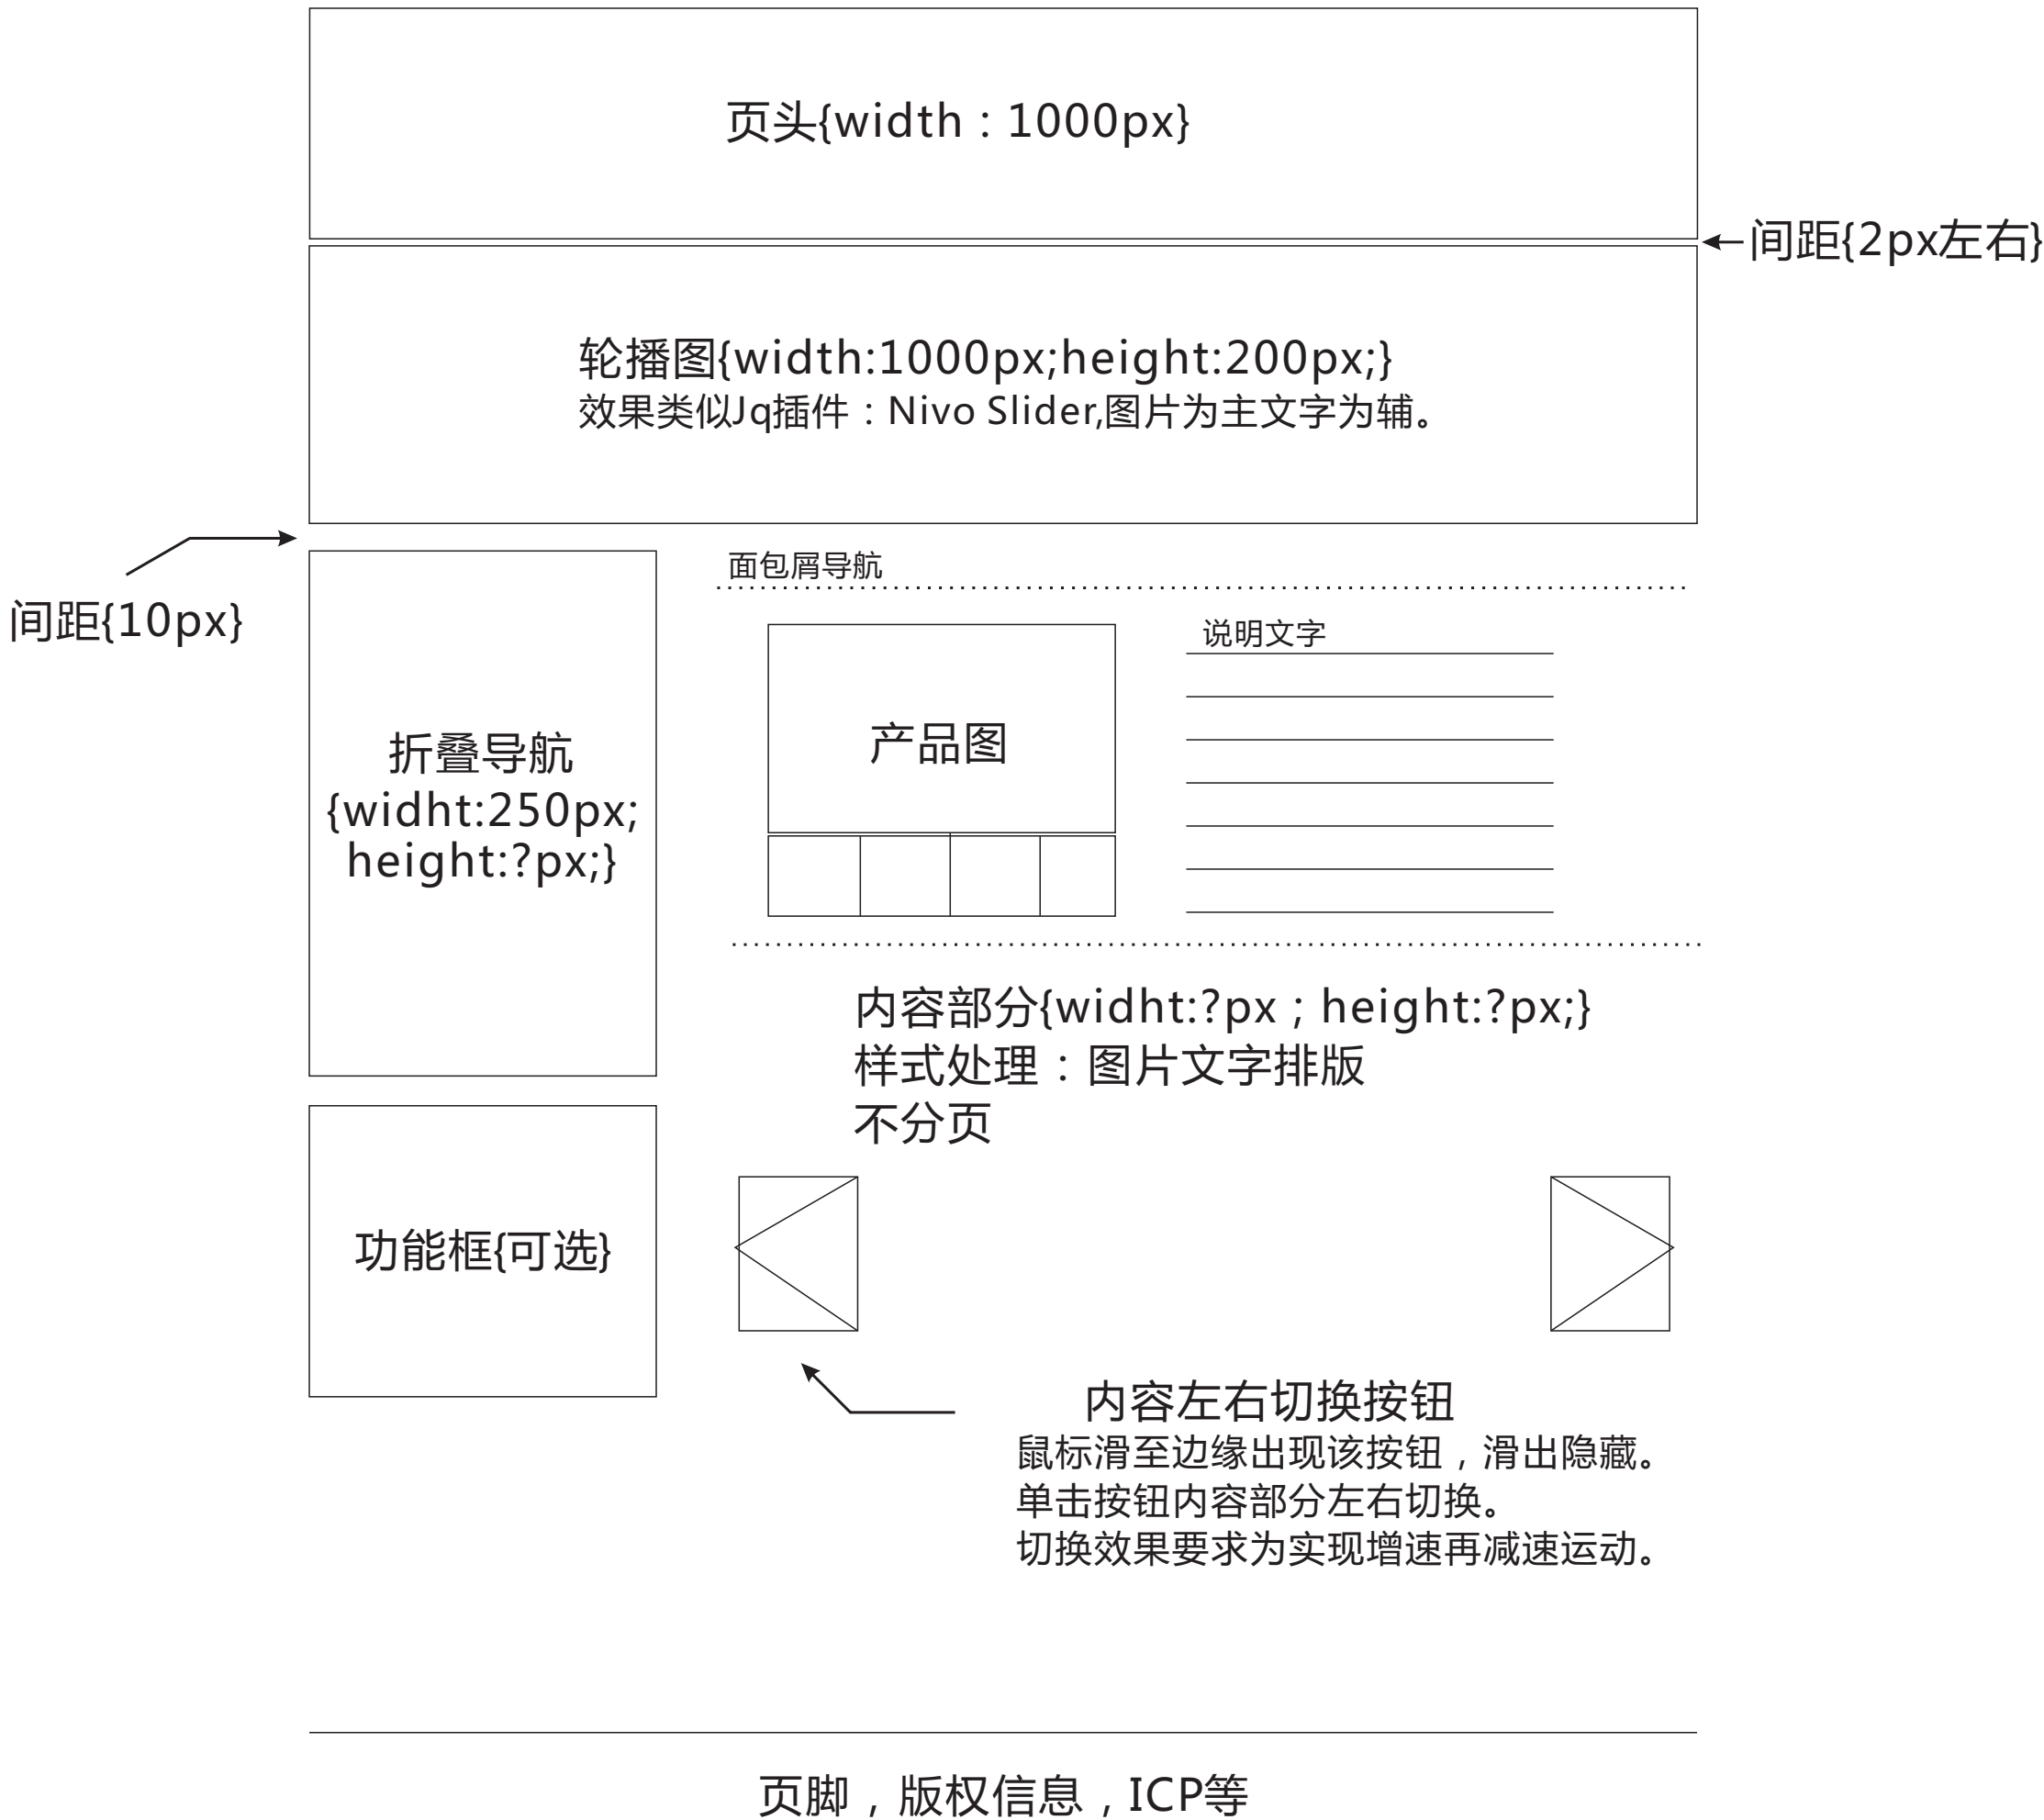

面包屑导航

| | | | | | | | | | |
|-------|----|-------|--------|---------|---------|-------|-------|-------|-------|
| 头型 | 全部 | 圆头 | 大沉头 | 小沉头 | 平头 | | | | |
| 材质 | 全部 | 碳钢 | 铝合金 | 不锈钢 | | | | | |
| 铆接板厚 | 全部 | 1-5mm | 5-10mm | 10-15mm | 15-20mm | | | | |
| 规格*尺寸 | 全部 | M3*14 | M4*20 | M5*22 | M6*35 | M3*14 | M3*14 | M3*14 | M3*14 |

已选择：碳钢 X 10-15mm X M6*35 X

| | | |
|------|------|------|
| 产品图片 | 产品图片 | 产品图片 |
| 文字 | 文字 | 文字 |

| | | |
|------|------|------|
| 产品图片 | 产品图片 | 产品图片 |
| 文字 | 文字 | 文字 |

页码

页脚，版权信息，ICP等

[产品详情页]页面排版设计草稿

[解决方案]页面排版设计草稿